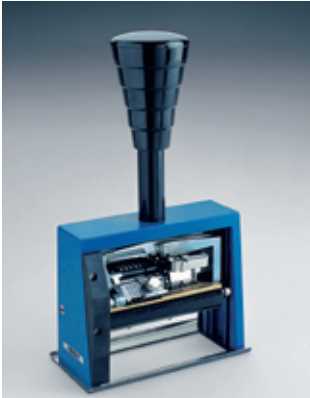

Automatyczne powtórzenia:

0x, 1x, 2x, możliwa zamiana
2x na 3x lub 4x powtórzeń

Płytki tekstowa:

Mosiężna: 45 x 25 mm
43 x 25 mm

Datownik

DN65a

Obudowa: metalowa

Styl czcionki numeru: Antiqua
Styl czcionki daty: Block