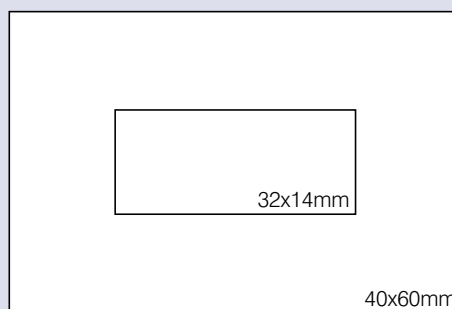

Datowniki automatyczne plastikowe szare i czarne - miesiące pisane słownie

2003 MAR. 14

Datowniki automatyczne plastikowe czerwone i granatowe - miesiące pisane cyframi

2003 -03- 14