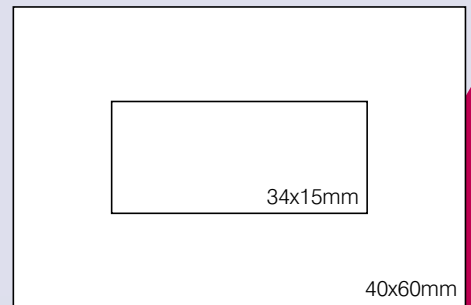

# Datowniki automatyczne metalowe

WAGRAF 110  
bez płytki

WAGRAF 100		25x42mm
WAGRAF 110	bez płytki	
WAGRAF 140		40x60mm
WAGRAF D 30		30x42mm
WAGRAF D 80		48x70mm

WAGRAF 100

WAGRAF 140

**huzar®**

WAGRAF D 30