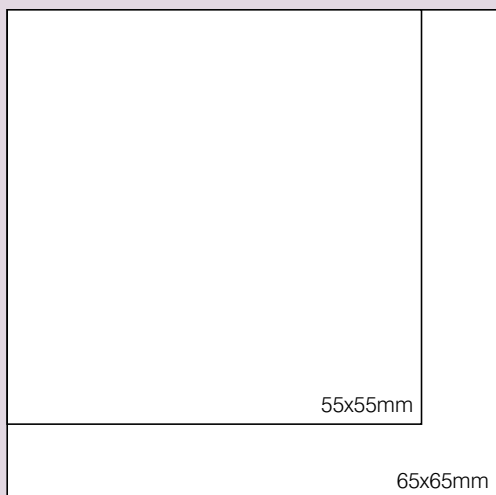

Uchwyt	nr 4075	40x75mm
Uchwyt	nr 4565	45x65mm
Uchwyt	nr 5555	55x55mm
Uchwyt	nr 5565	55x65mm
Uchwyt	nr 5575	55x75mm
Uchwyt	nr 6565	65x65mm

Uchwyt	nr 7090	70x90mm
Uchwyt	nr 80100	80x100mm
Uchwyt	nr 90110	90x110mm